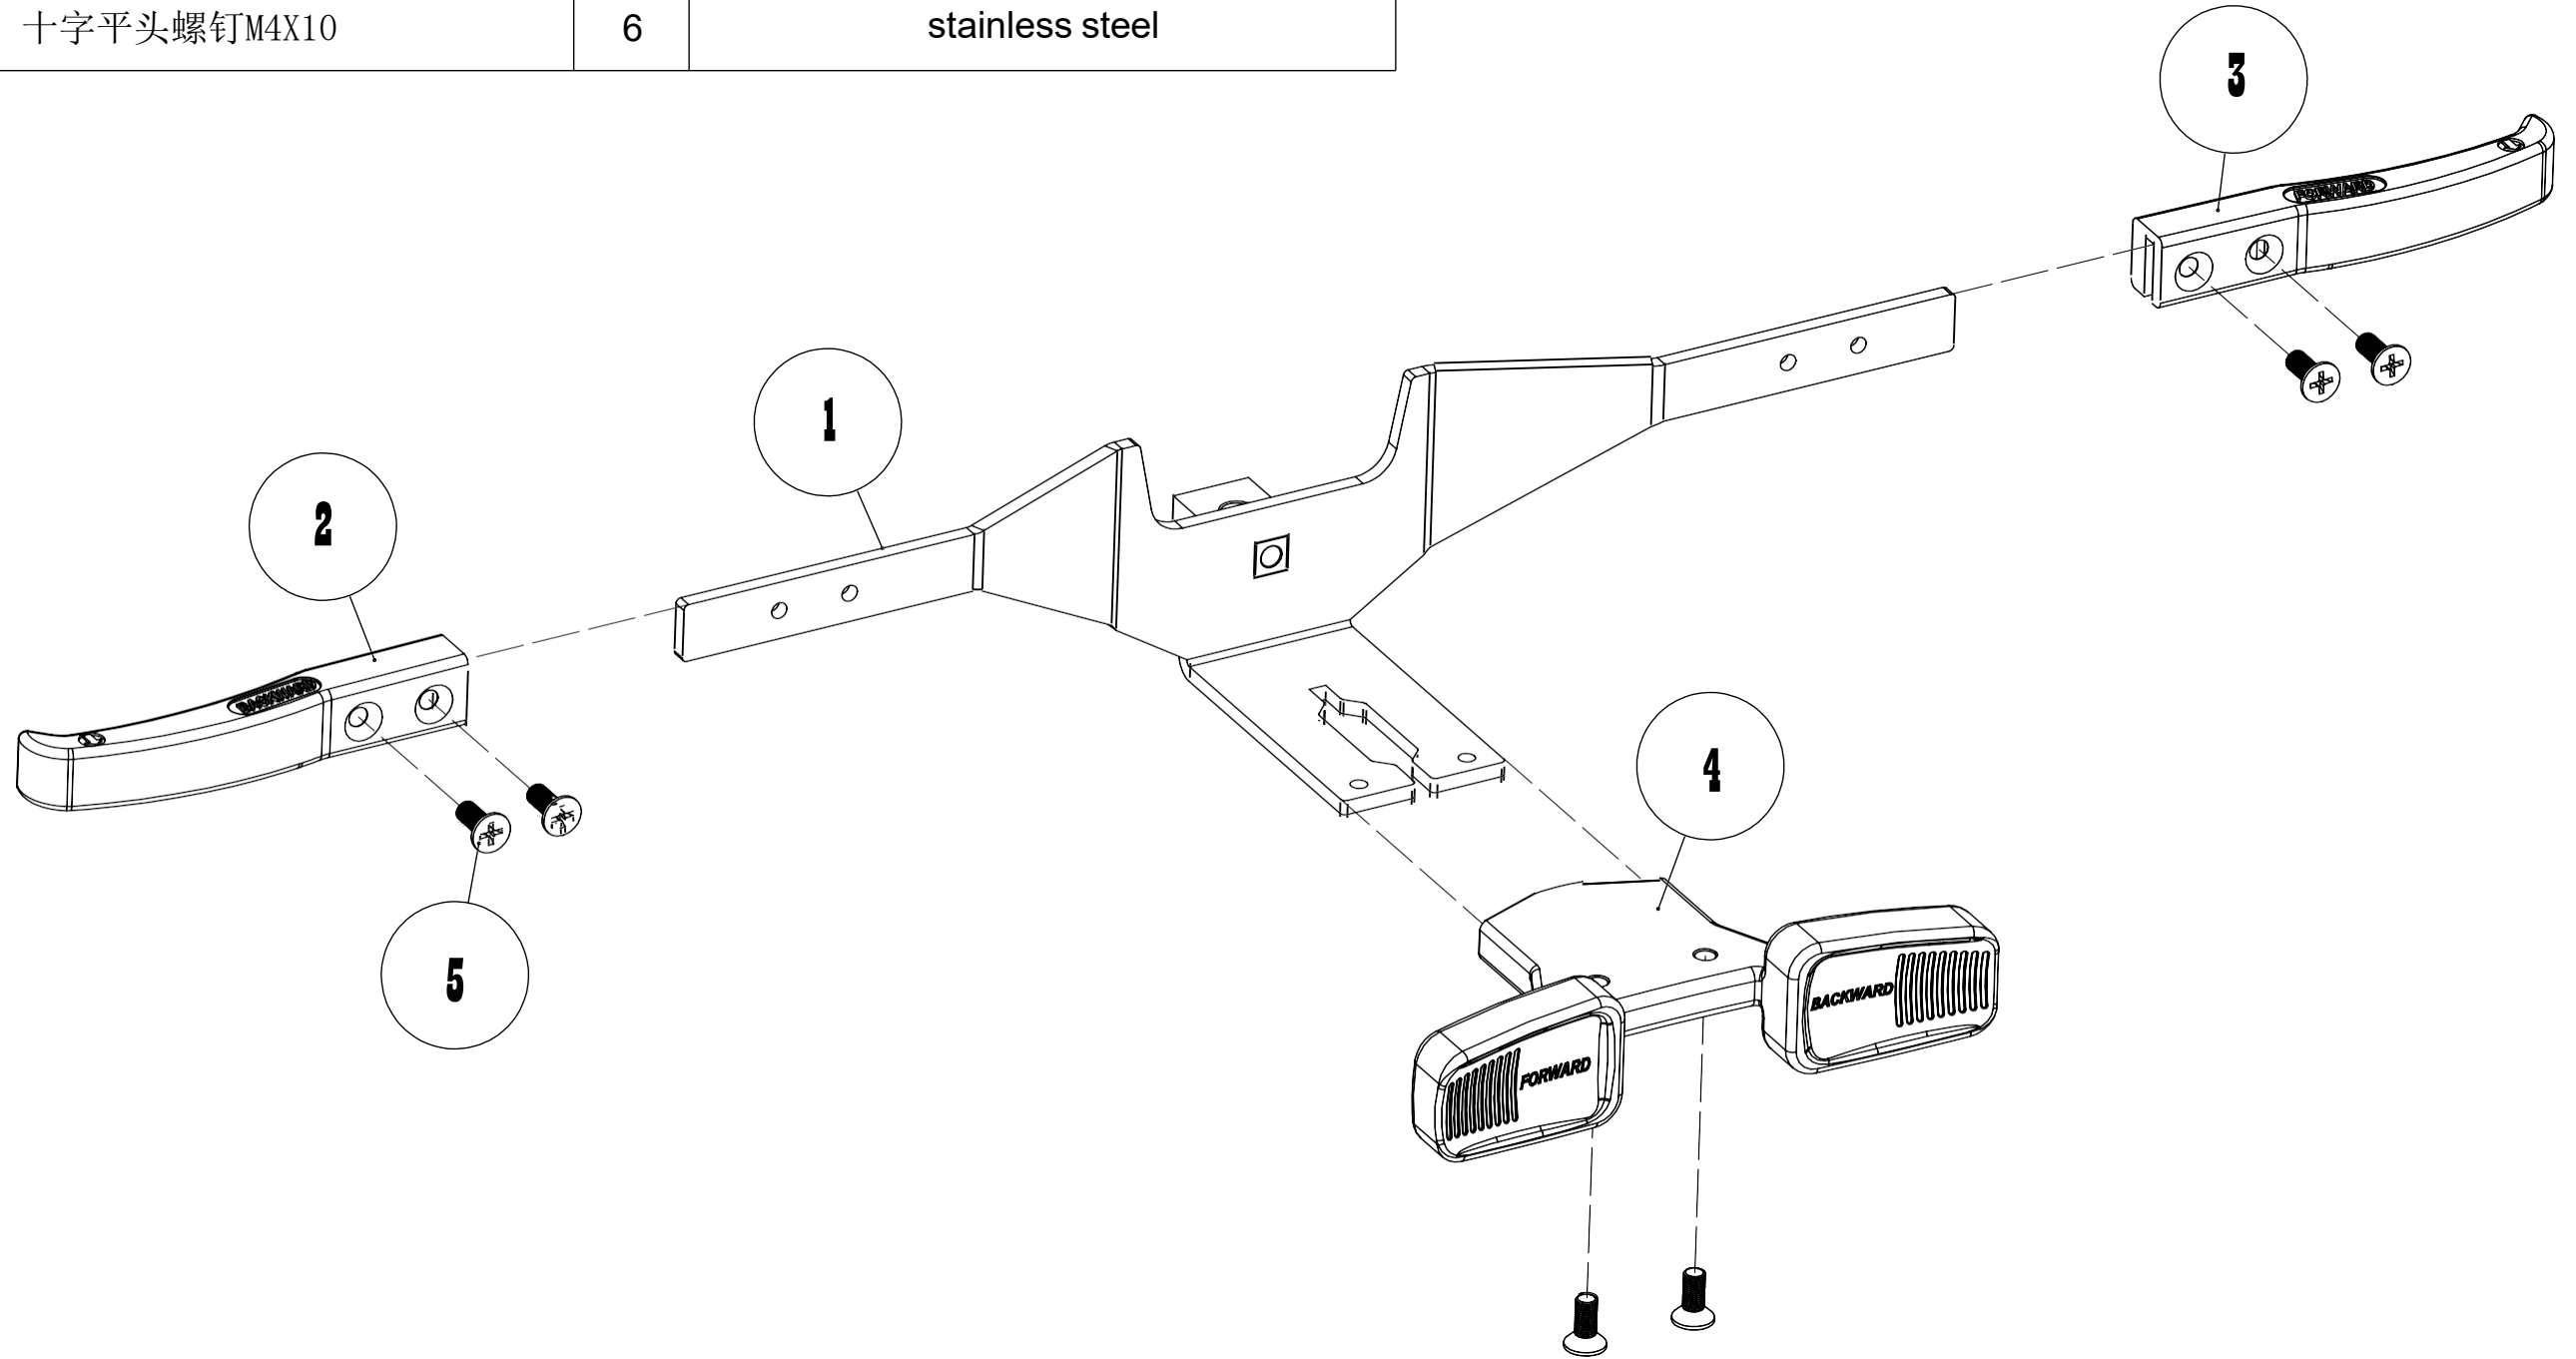

Item	Chinese name	QTY	Description
1	6寸舵杆操纵手柄焊件	1	black electrophoresis
2	新舵杆左后退操纵把手柄 (backward)-红色	1	injection color red
3	新舵杆右前进操纵把手柄 (forward)-绿色	1	injection color green
4	新舵杆拇指操纵把手柄	1	injection color black
5	十字平头螺钉M4X10	6	stainless steel

Item	Chinese name	QTY	Description
1	可控气弹簧 JKQ10/28-70-375-500N	1	/
2	气弹簧固定下接头	1	black electrophoresis
3	新舵杆气弹簧固定支架下隔套	2	/
4	气弹簧上接头	1	zinc plating
5	6.2气弹簧拨杆	1	black electrophoresis
6	新舵杆气弹簧调整手柄	1	injection color black
7	M4*10十字平头螺丝	1	stainless steel

Item	Chinese name	QTY	Description
1	6.2寸上平罩	1	injection color black
2	麦克风罩	1	chroming
3	十字盘头螺钉M3X6	10	zinc plating
4	6.2寸显示屏	1	/
5	6.2贴标拉丝-龟兔	1	/
6	20K电位器	1	/
7	旋钮嵌件内嵌件	1	/
8	新款舵杆旋钮	1	injection color black
9	十字盘头螺钉M3X5	1	zinc plating
10	旋钮盖	1	injection color red
11	6.2寸屏橡胶按键	1	/
12	显示板PCB	1	/
13	十字盘头螺钉M4X10	3	zinc plating
14	按键板PCB	1	/

Item	Chinese name	QTY	Description
1	舵杆部件装配	1	/
2	舵杆前罩组件	1	/
3	十字盘头螺钉M4X12	16	Zinc plating
4	舵杆后罩组件	1	/
5	6.2寸屏上平罩组件	1	/