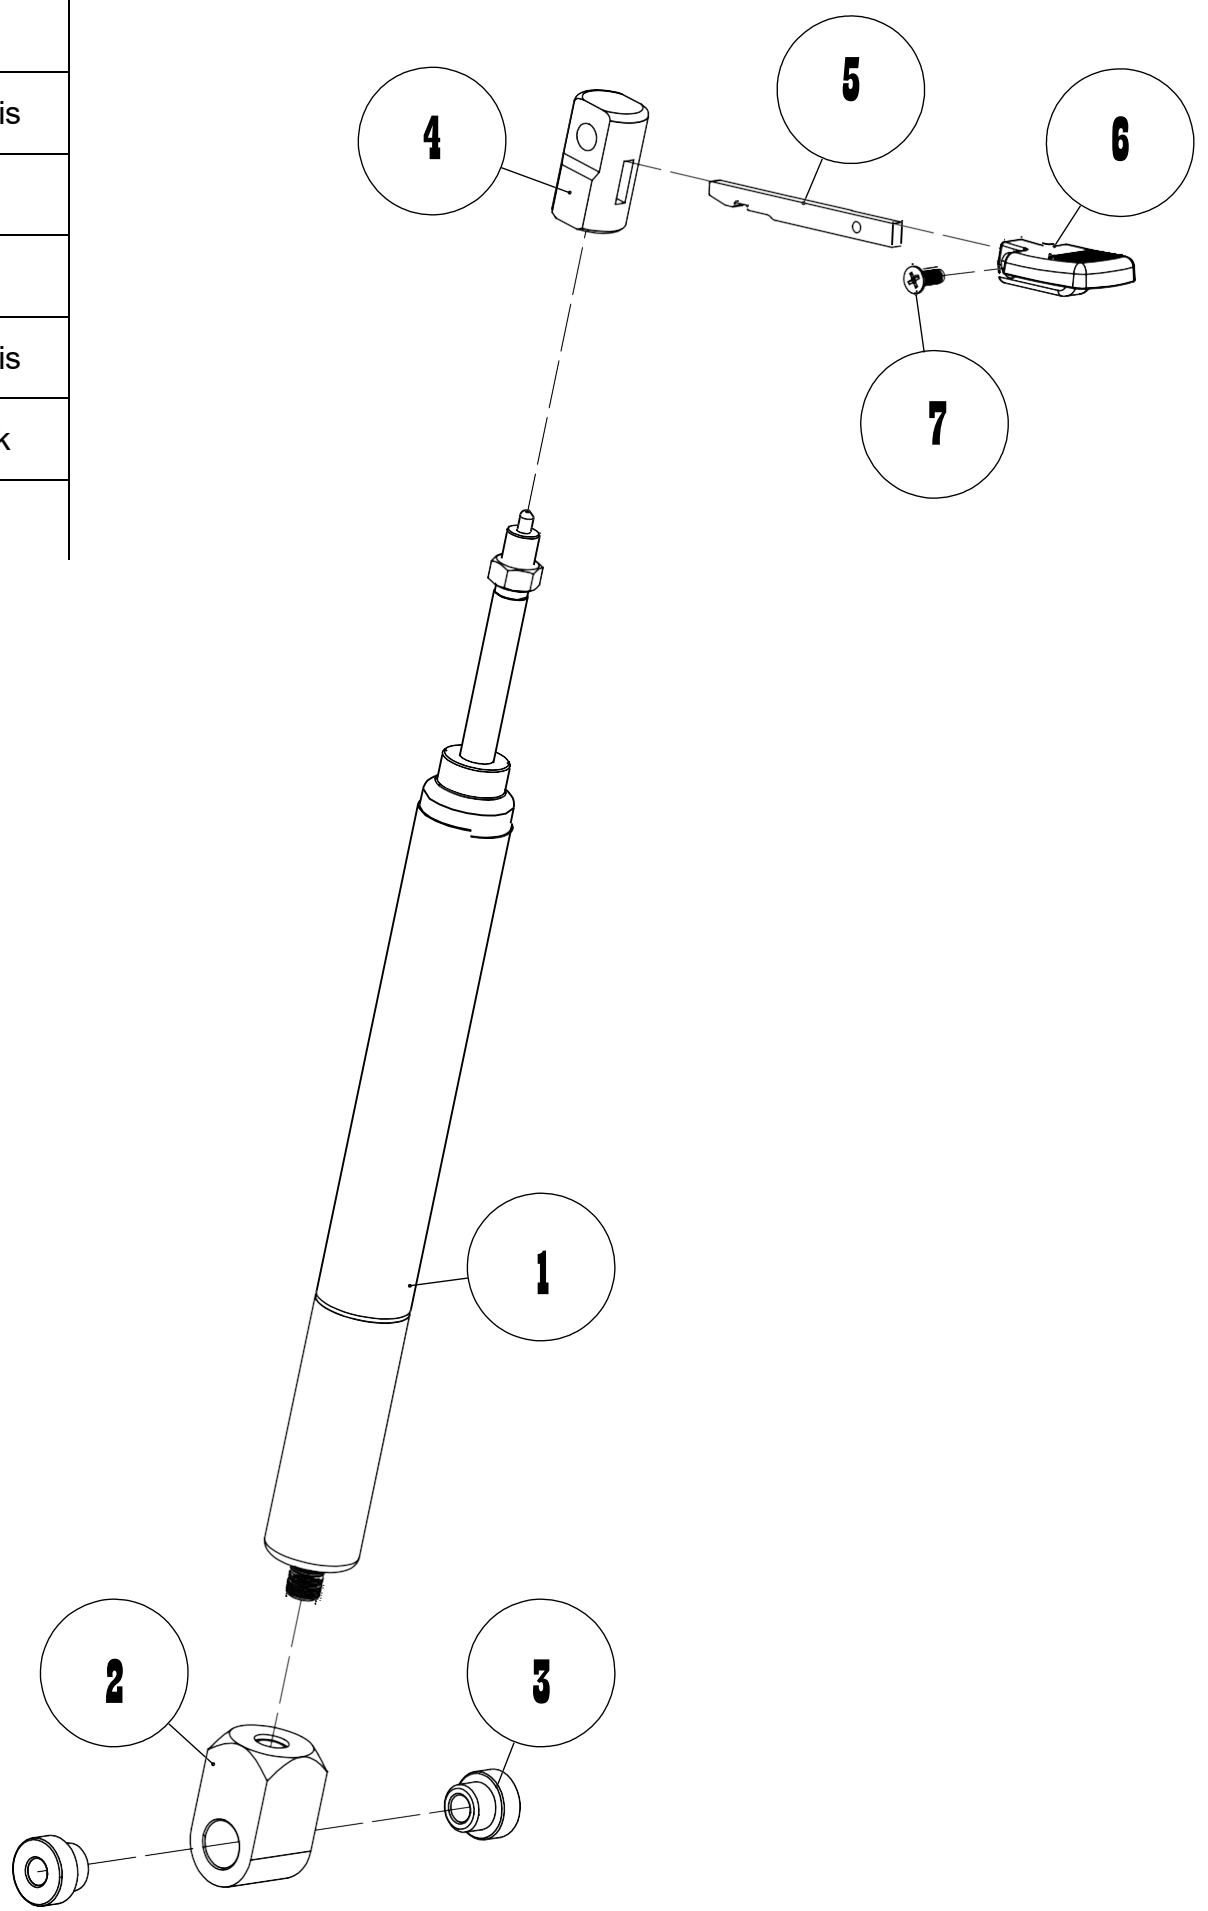

Item	Chinese name	QTY	Description
1	6寸舵杆操纵手柄焊件	1	black electrophoresis
2	新舵杆左后退操纵把手柄 (backward)-红色	1	injection color red
3	新舵杆右前进操纵把手柄 (forward)-绿色	1	injection color green
4	新舵杆拇指操纵把手柄	1	injection color black
5	十字平头螺钉M4X10	6	stainless steel

Item	Chinese name	QTY	Description
1	可控气弹簧 JKQ10/28-70-375-500N	1	/
2	气弹簧固定下接头	1	black electrophoresis
3	新舵杆气弹簧固定支架下隔套	2	/
4	气弹簧上接头	1	zinc plating
5	6.2气弹簧拨杆	1	black electrophoresis
6	新舵杆气弹簧调整手柄	1	injection color black
7	M4*10十字平头螺丝	1	stainless steel

Item	Chinese name	QTY	Description
1	气弹簧下固定支座焊件	1	black electrophoresis
2	气弹簧下固定轴销套	1	zinc plating
3	六寸彩屏舵杆焊件	1	black electrophoresis
4	内六角螺栓M8X90	1	zinc plating
5	∅8平垫圈	3	zinc plating
6	M8六角尼龙自锁螺母	3	zinc plating
7	6寸彩屏环形含刹车型PU把手	1	/
8	内六角螺栓M8X20	4	zinc plating
9	M4*12拉铆螺母	4	zinc plating
10	AFKC主控板支撑柱	4	zinc plating
11	6.2主控板	1	/
12	M4*8十字盘头螺丝	8	zinc plating
13	6.2舵杆功放盒组件	1	/
14	新舵杆5K电位器固定板	1	black electrophoresis
15	M5X12十字盘头组合螺丝	3	zinc plating
16	6.2舵杆5K电位器线束	1	/
17	M4*12十字盘头螺丝	2	zinc plating
18	新款舵杆操纵手柄组件	1	/
19	内六角螺栓M5X16	1	stainless steel
20	新款舵杆气弹簧组件	1	/
21	6.2气弹簧上接头隔套	2	zinc plating
22	M8X60盘头内六角螺栓	2	forge

Item	Chinese name	QTY	Description
1	舵杆前罩	1	plastic painting
2	舵杆灯罩	1	plastic painting
3	左转向灯	1	/
4	右转向灯	1	/

F	5	刹车线盖板1124	1	injection color translucent balck
	6	十字盘头螺钉M4X12	12	zinc plating

Item	Chinese name	QTY	Description
1	6寸彩屏舵杆后罩	1	plastic plating
2	6.2电锁贴标	1	/
3	6.2USB贴标	1	/
4	6.2舵杆折叠贴标	1	/
5	6.2左序列号贴标	1	/
6	6.2右序列号贴标	1	/