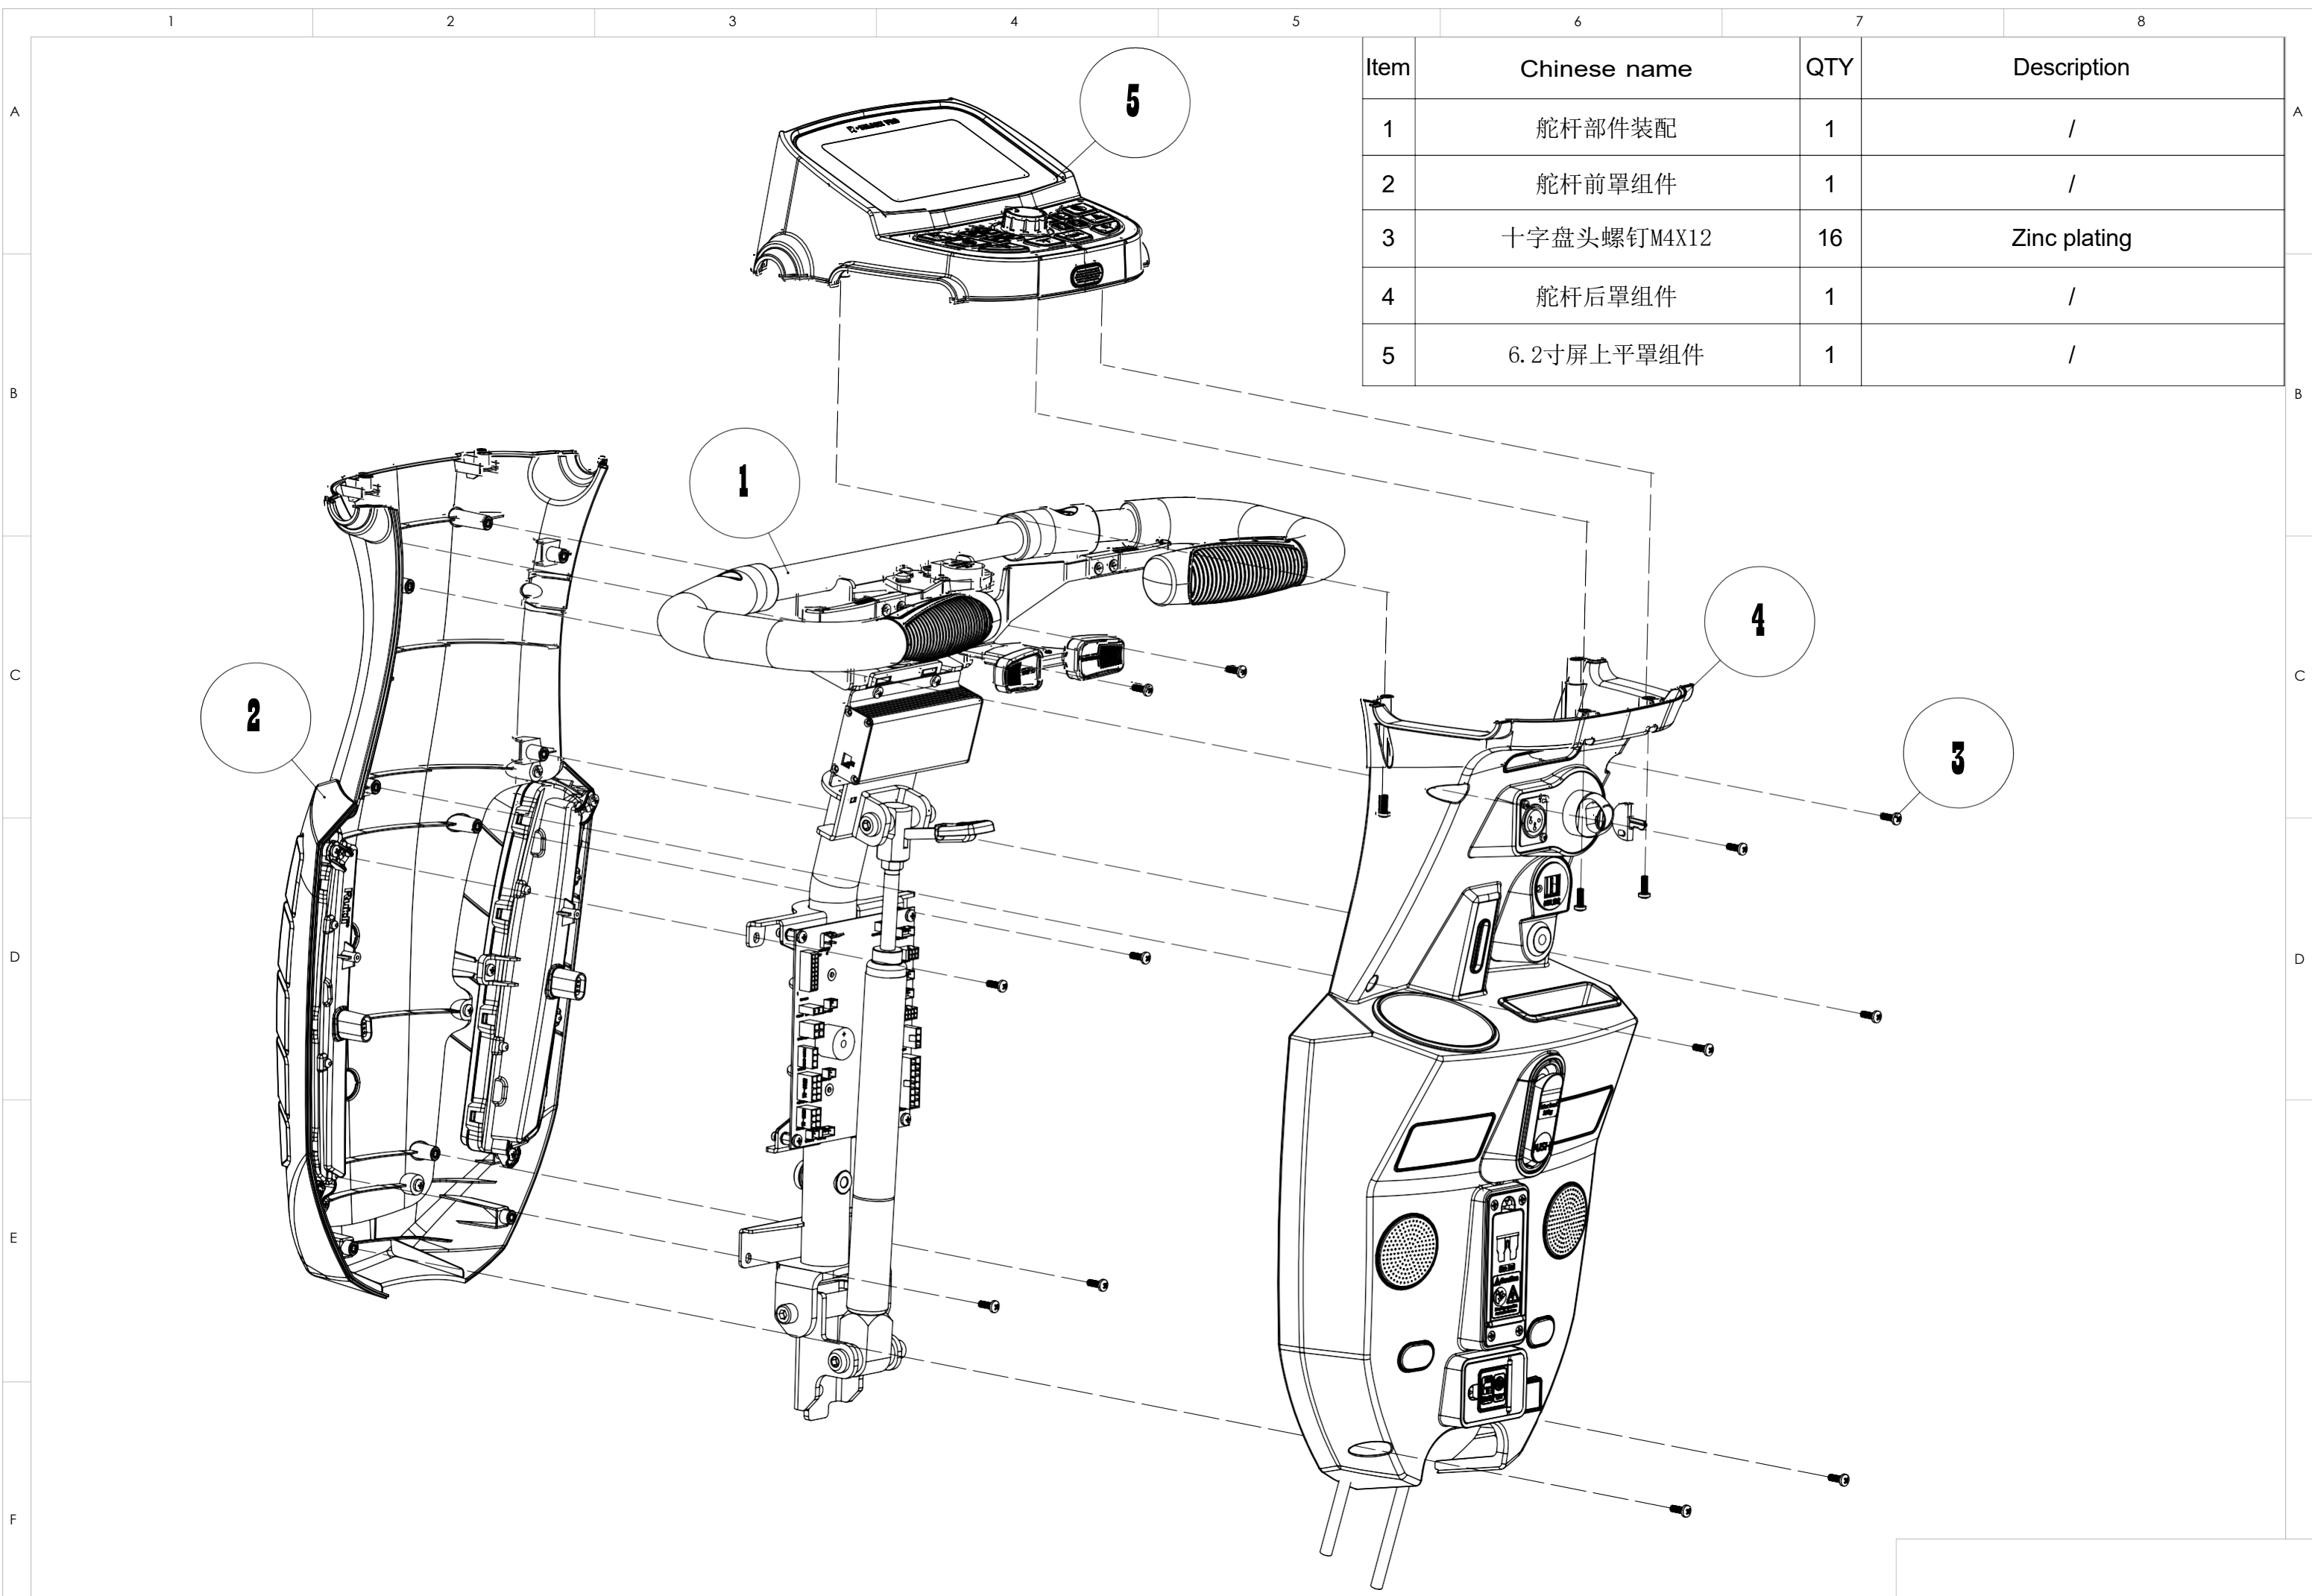

Item	Chinese name	QTY	Description
1	气弹簧下固定支座焊件	1	black electrophoresis
2	气弹簧下固定轴销套	1	zinc plating
3	六寸彩屏舵杆焊件	1	black electrophoresis
4	内六角螺栓M8X90	1	zinc plating
5	∅8平垫圈	3	zinc plating
6	M8六角尼龙自锁螺母	3	zinc plating
7	6寸彩屏环形含刹车型PU把手	1	/
8	内六角螺栓M8X20	4	zinc plating
9	M4*12拉铆螺母	4	zinc plating
10	AFKC主控板支撑柱	4	zinc plating
11	6.2主控板	1	/
12	M4*8十字盘头螺丝	8	zinc plating
13	6.2舵杆功放盒组件	1	/
14	新舵杆5K电位器固定板	1	black electrophoresis
15	M5X12十字盘头组合螺丝	3	zinc plating
16	6.2舵杆5K电位器线束	1	/
17	M4*12十字盘头螺丝	2	zinc plating
18	新款舵杆操纵手柄组件	1	/
19	内六角螺栓M5X16	1	stainless steel
20	新款舵杆气弹簧组件	1	/
21	6.2气弹簧上接头隔套	2	zinc plating
22	M8X60盘头内六角螺栓	2	forge

Item	Chinese name	QTY	Description
1	舵杆前罩	1	plastic painting
2	舵杆灯罩	1	plastic painting
3	左转向灯	1	/
4	右转向灯	1	/

F	5	刹车线盖板1124	1	injection color translucent balck
	6	十字盘头螺钉M4X12	12	zinc plating

Item	Chinese name	QTY	Description
1	6寸彩屏舵杆后罩	1	plastic plating
2	6.2电锁贴标	1	/
3	6.2USB贴标	1	/
4	6.2舵杆折叠贴标	1	/
5	6.2左序列号贴标	1	/
6	6.2右序列号贴标	1	/

Item	Chinese name	QTY	Description
1	6.2寸上平罩	1	injection color black
2	麦克风罩	1	chroming
3	十字盘头螺钉M3X6	10	zinc plating
4	6.2寸显示屏	1	/
5	6.2贴标拉丝-龟兔	1	/
6	20K电位器	1	/
7	旋钮嵌件内嵌件	1	/
8	新款舵杆旋钮	1	injection color black
9	十字盘头螺钉M3X5	1	zinc plating
10	旋钮盖	1	injection color red
11	6.2寸屏橡胶按键	1	/
12	显示板PCB	1	/
13	十字盘头螺钉M4X10	3	zinc plating
14	按键板PCB	1	/

Item	Chinese name	QTY	Description
1	舵杆部件装配	1	/
2	舵杆前罩组件	1	/
3	十字盘头螺钉M4X12	16	Zinc plating
4	舵杆后罩组件	1	/
5	6.2寸屏上平罩组件	1	/