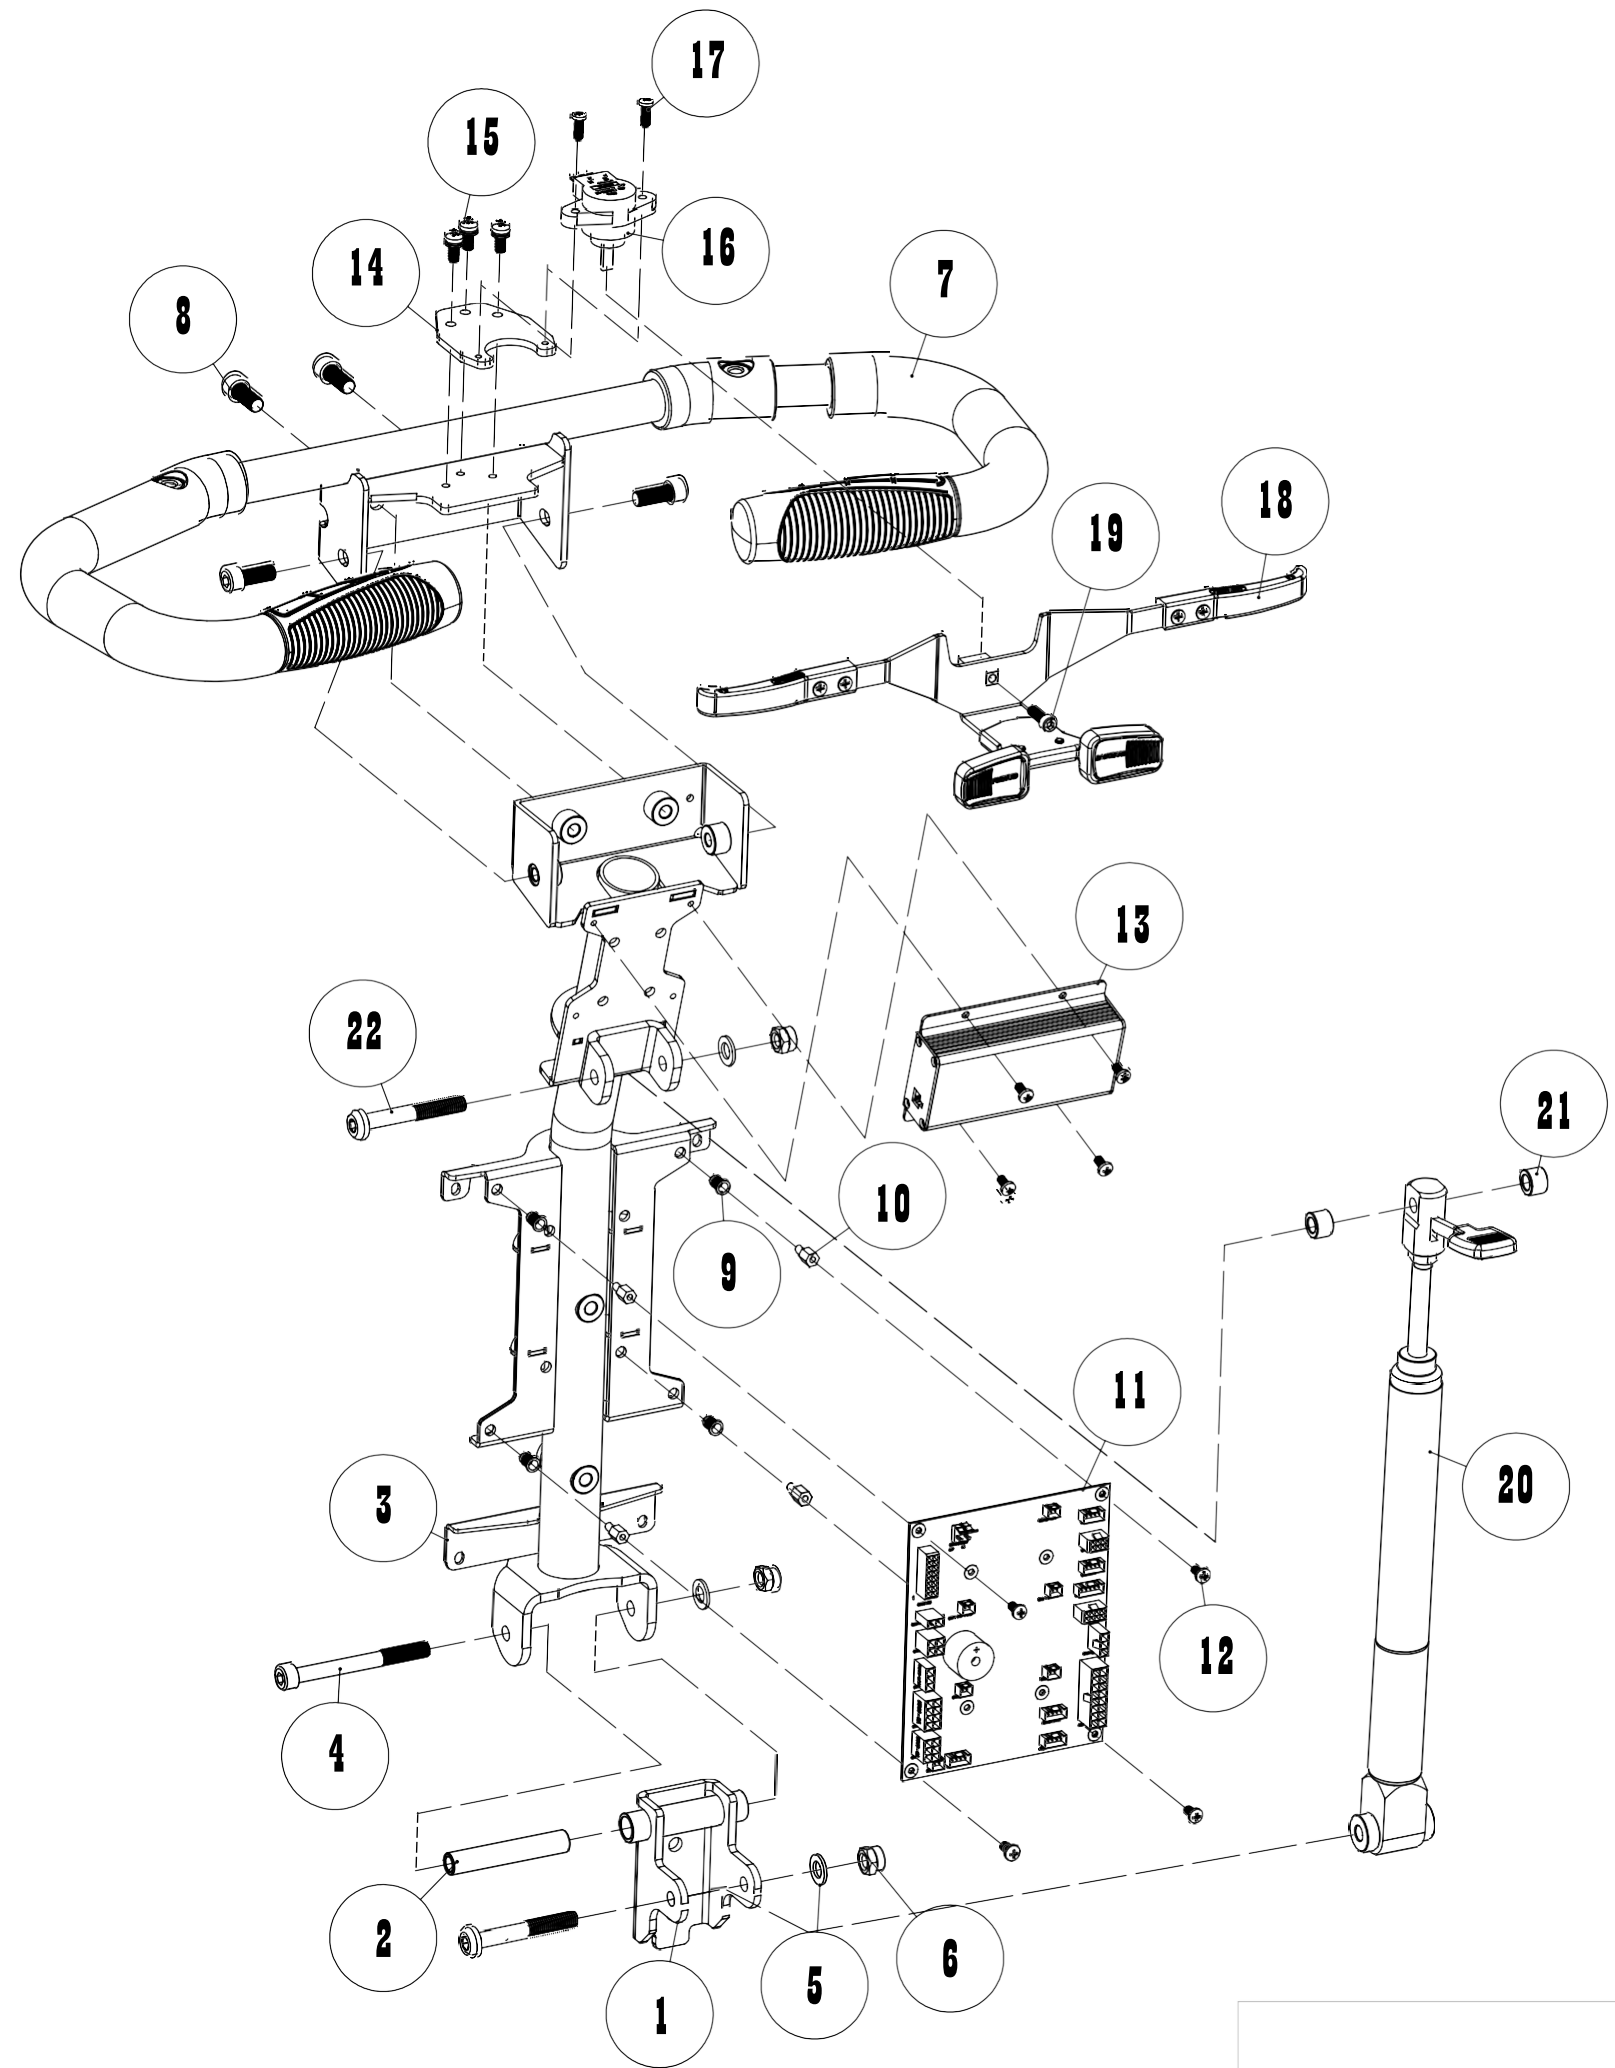

Item	Chinese name	QTY	Description
1	6寸舵杆操纵手柄焊件	1	black electrophoresis
2	新舵杆左后退操纵把手柄 (backward)-红色	1	injection color red
3	新舵杆右前进操纵把手柄 (forward)-绿色	1	injection color green
4	新舵杆拇指操纵把手柄	1	injection color black
5	十字平头螺钉M4X10	6	stainless steel

Item	Chinese name	QTY	Description
1	可控气弹簧 JKQ10/28-70-375-500N	1	/
2	气弹簧固定下接头	1	black electrophoresis
3	新舵杆气弹簧固定支架下隔套	2	/
4	气弹簧上接头	1	zinc plating
5	6.2气弹簧拨杆	1	black electrophoresis
6	新舵杆气弹簧调整手柄	1	injection color black
7	M4*10十字平头螺丝	1	stainless steel

Item	Chinese name	QTY	Description
1	舵杆前罩	1	plastic painting
2	舵杆灯罩	1	plastic painting
3	左转向灯	1	/
4	右转向灯	1	/

F	5	刹车线盖板1124	1	injection color translucent balck
	6	十字盘头螺钉M4X12	12	zinc plating

Item	Chinese name	QTY	Description
1	6寸彩屏舵杆后罩	1	plastic plating
2	6.2电锁贴标	1	/
3	6.2USB贴标	1	/
4	6.2舵杆折叠贴标	1	/
5	6.2左序列号贴标	1	/
6	6.2右序列号贴标	1	/

Item	Chinese name	QTY	Description
1	舵杆部件装配	1	/
2	舵杆前罩组件	1	/
3	十字盘头螺钉M4X12	16	Zinc plating
4	舵杆后罩组件	1	/
5	6.2寸屏上平罩组件	1	/