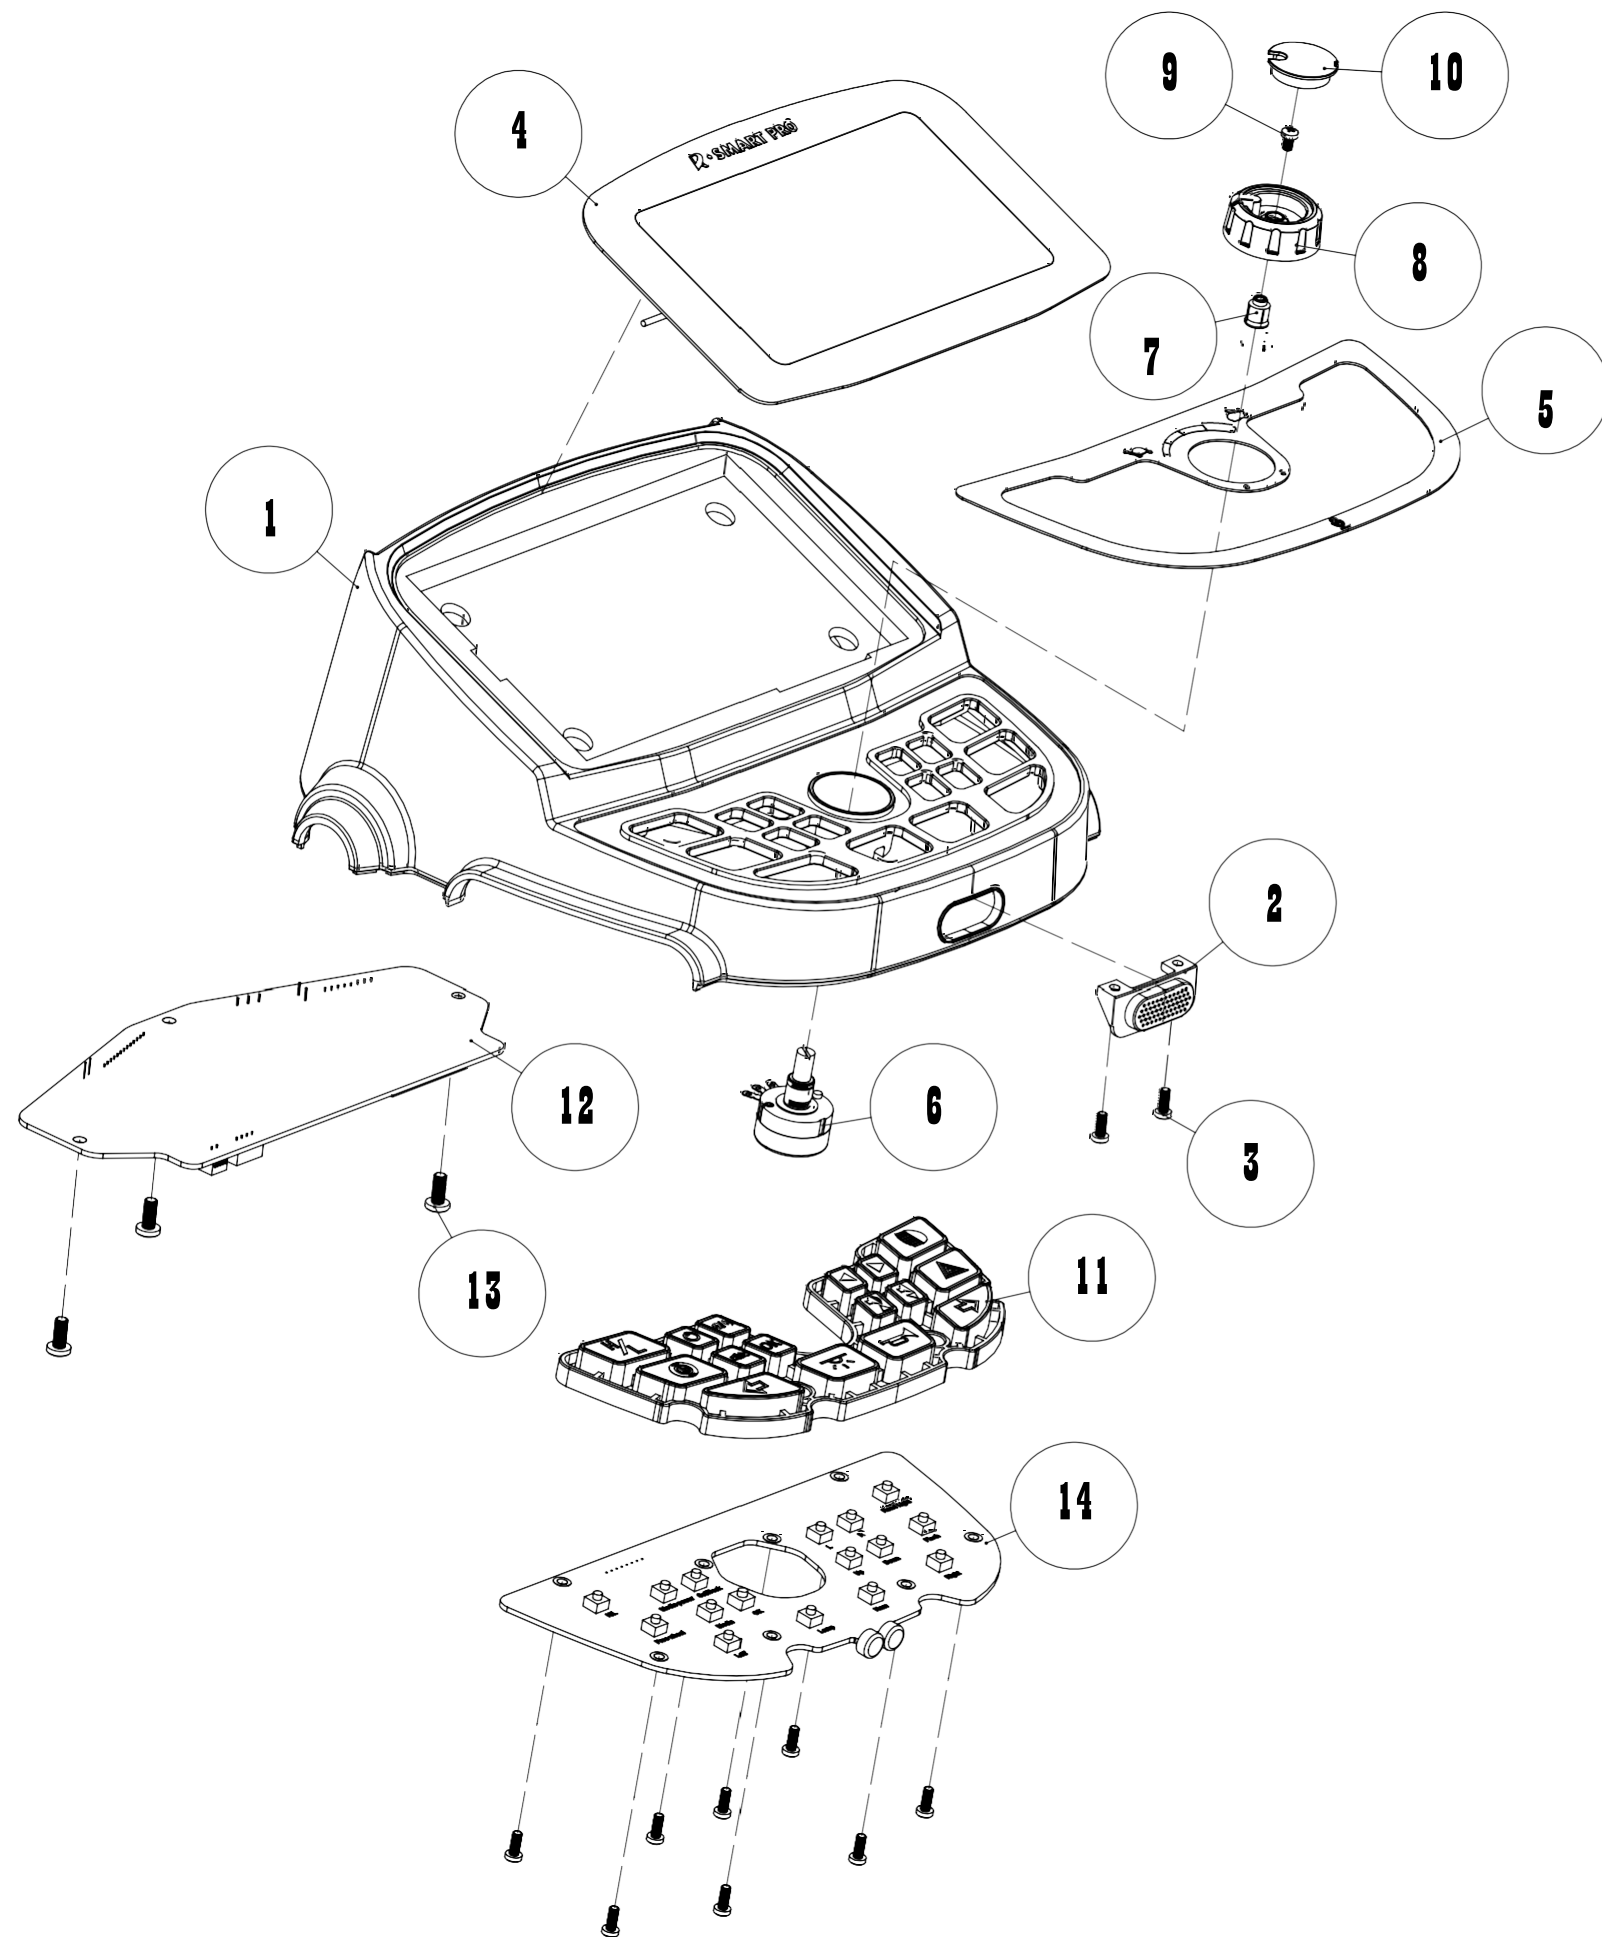

Item	Chinese name	QTY	Description
1	6.2寸上平罩	1	injection color black
2	麦克风罩	1	chroming
3	十字盘头螺钉M3X6	10	zinc plating
4	6.2寸显示屏	1	/
5	6.2贴标拉丝-龟兔	1	/
6	20K电位器	1	/
7	旋钮嵌件内嵌件	1	/
8	新款舵杆旋钮	1	injection color black
9	十字盘头螺钉M3X5	1	zinc plating
10	旋钮盖	1	injection color red
11	6.2寸屏橡胶按键	1	/
12	显示板PCB	1	/
13	十字盘头螺钉M4X10	3	zinc plating
14	按键板PCB	1	/