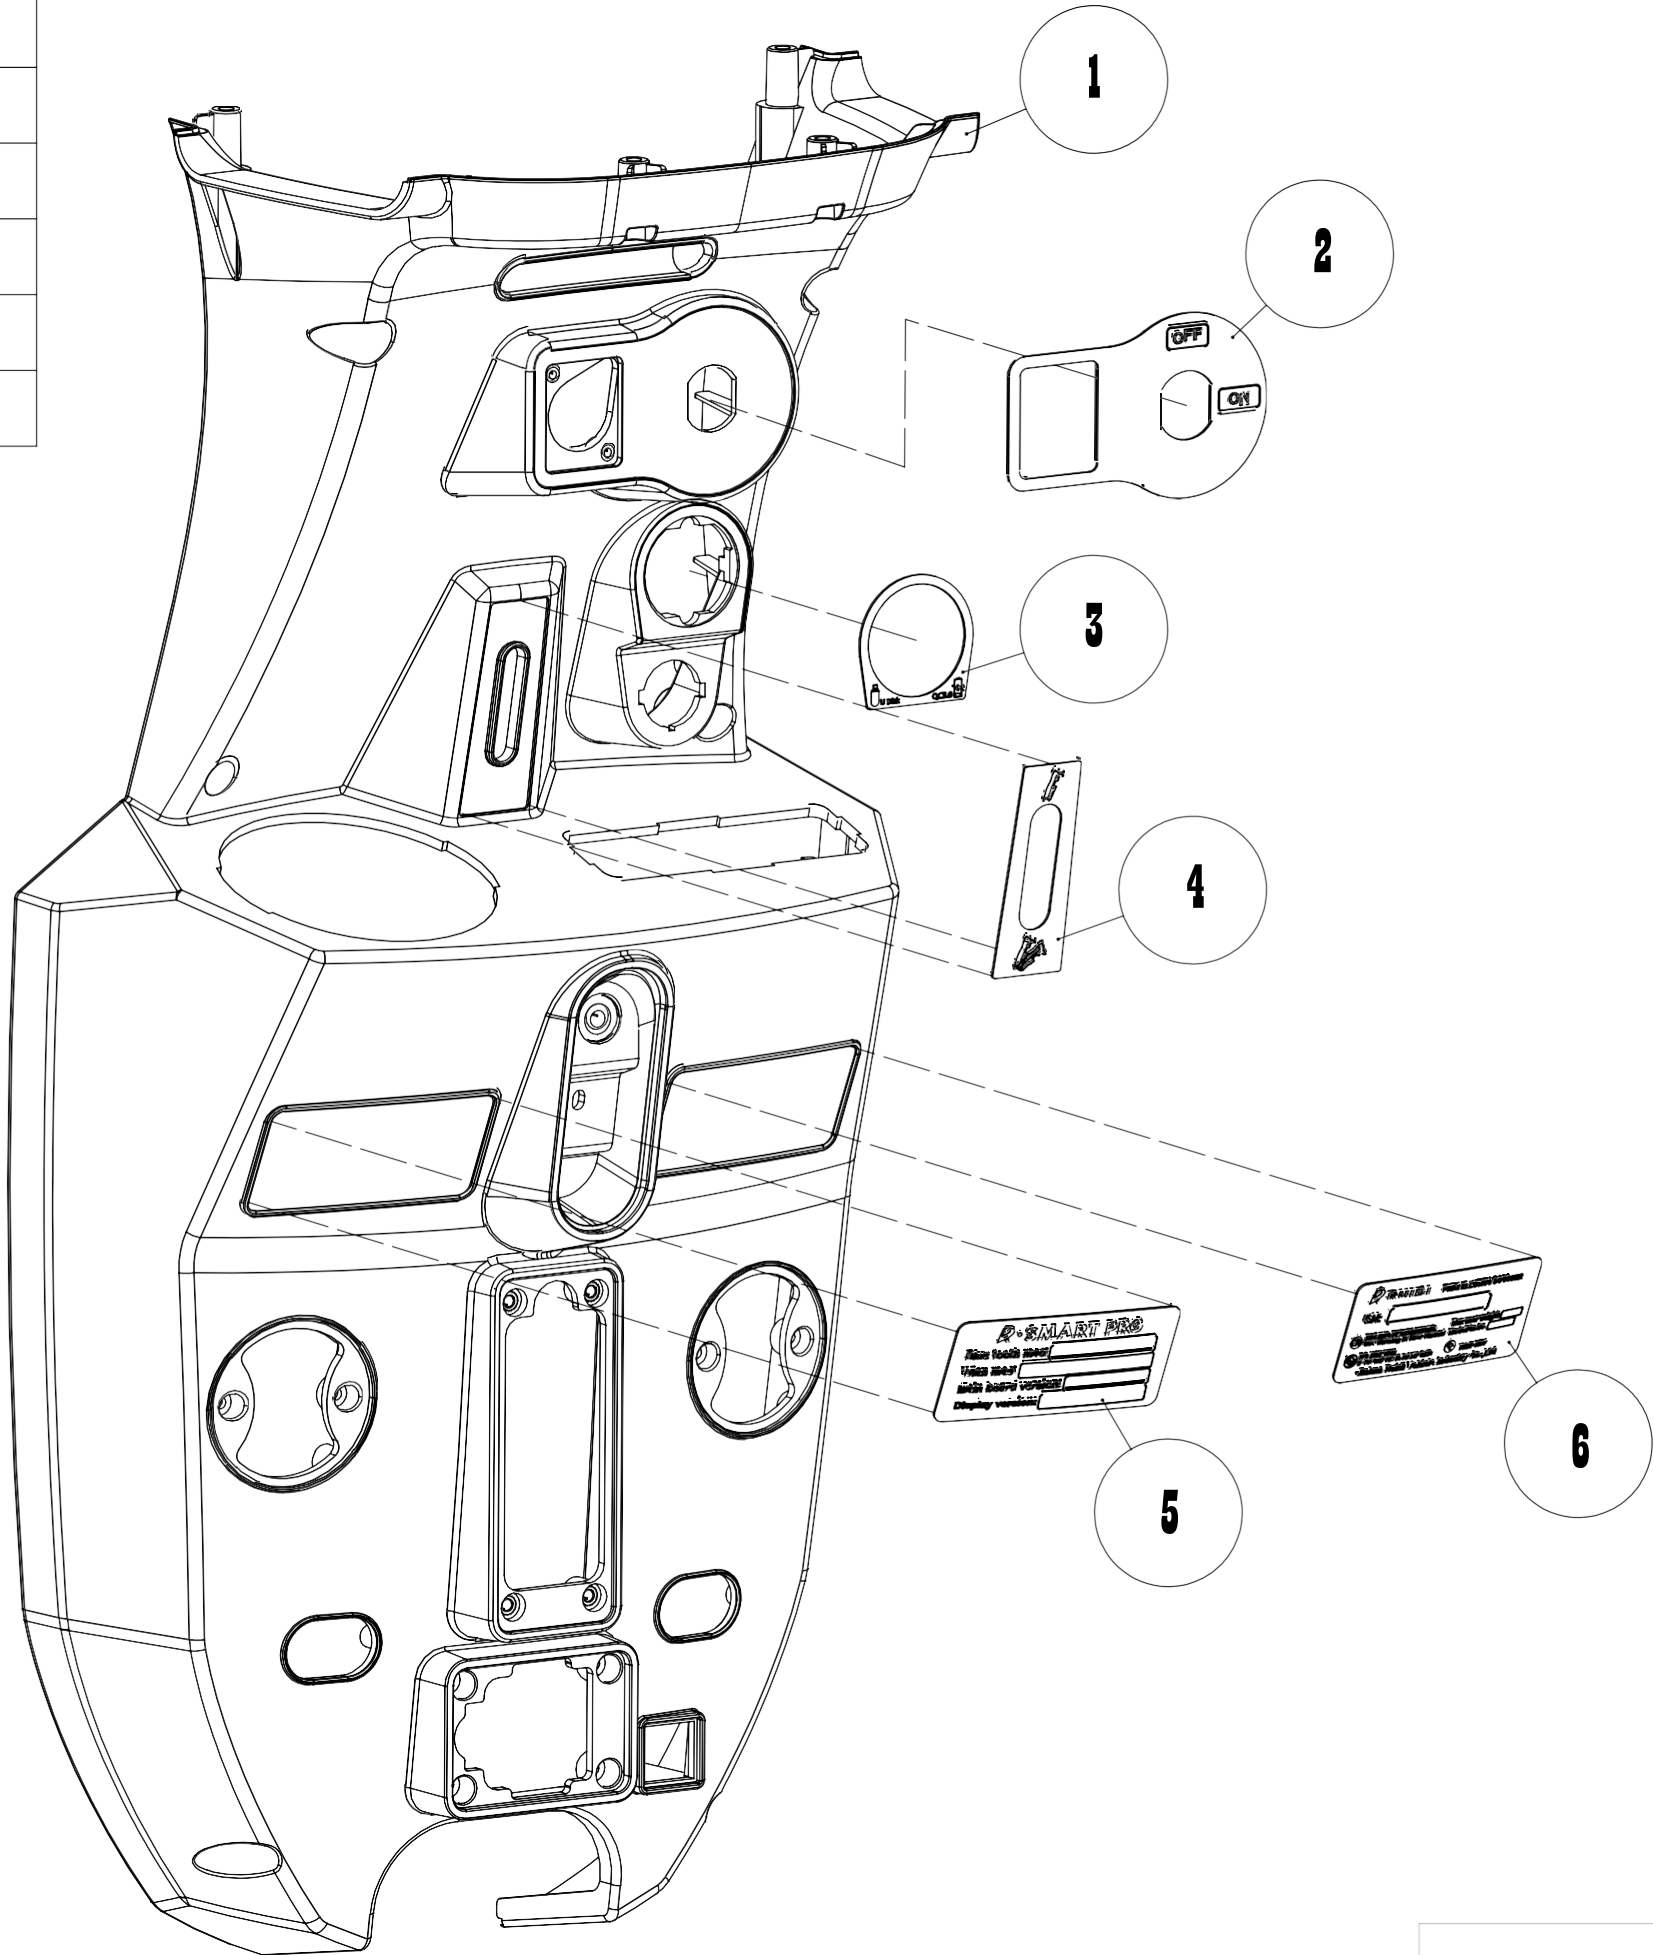

Item	Chinese name	QTY	Description
1	可控气弹簧 JKQ10/28-70-375-500N	1	/
2	气弹簧固定下接头	1	black electrophoresis
3	新舵杆气弹簧固定支架下隔套	2	/
4	气弹簧上接头	1	zinc plating
5	6.2气弹簧拨杆	1	black electrophoresis
6	新舵杆气弹簧调整手柄	1	injection color black
7	M4*10十字平头螺丝	1	stainless steel

Item	Chinese name	QTY	Description
1	气弹簧下固定支座焊件	1	black electrophoresis
2	气弹簧下固定轴销套	1	zinc plating
3	六寸彩屏舵杆焊件	1	black electrophoresis
4	内六角螺栓M8X90	1	zinc plating
5	∅8平垫圈	3	zinc plating
6	M8六角尼龙自锁螺母	3	zinc plating
7	6寸彩屏环形含刹车型PU把手	1	/
8	内六角螺栓M8X20	4	zinc plating
9	M4*12拉铆螺母	4	zinc plating
10	AFKC主控板支撑柱	4	zinc plating
11	6.2主控板	1	/
12	M4*8十字盘头螺丝	8	zinc plating
13	6.2舵杆功放盒组件	1	/
14	新舵杆5K电位器固定板	1	black electrophoresis
15	M5X12十字盘头组合螺丝	3	zinc plating
16	6.2舵杆5K电位器线束	1	/
17	M4*12十字盘头螺丝	2	zinc plating
18	新款舵杆操纵手柄组件	1	/
19	内六角螺栓M5X16	1	stainless steel
20	新款舵杆气弹簧组件	1	/
21	6.2气弹簧上接头隔套	2	zinc plating
22	M8X60盘头内六角螺栓	2	forge

Item	Chinese name	QTY	Description
1	舵杆前罩	1	plastic painting
2	舵杆灯罩	1	plastic painting
3	左转向灯	1	/
4	右转向灯	1	/

F	5	刹车线盖板1124	1	injection color translucent balck
	6	十字盘头螺钉M4X12	12	zinc plating

Item	Chinese name	QTY	Description
1	6寸彩屏舵杆后罩	1	plastic plating
2	6.2电锁贴标	1	/
3	6.2USB贴标	1	/
4	6.2舵杆折叠贴标	1	/
5	6.2左序列号贴标	1	/
6	6.2右序列号贴标	1	/

Item	Chinese name	QTY	Description
1	6.2寸上平罩	1	injection color black
2	麦克风罩	1	chroming
3	十字盘头螺钉M3X6	10	zinc plating
4	6.2寸显示屏	1	/
5	6.2贴标拉丝-龟兔	1	/
6	20K电位器	1	/
7	旋钮嵌件内嵌件	1	/
8	新款舵杆旋钮	1	injection color black
9	十字盘头螺钉M3X5	1	zinc plating
10	旋钮盖	1	injection color red
11	6.2寸屏橡胶按键	1	/
12	显示板PCB	1	/
13	十字盘头螺钉M4X10	3	zinc plating
14	按键板PCB	1	/